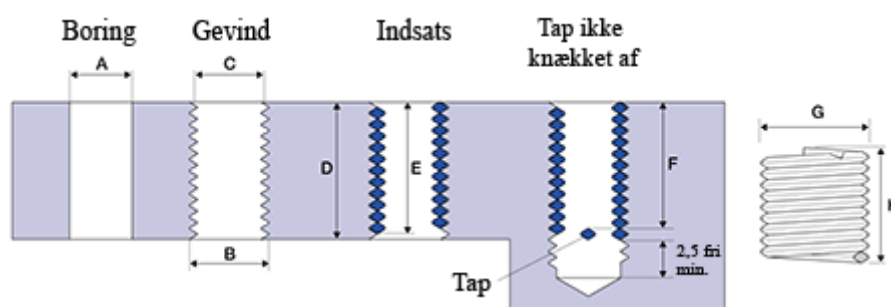

Varenummer: 1310420051500
Beskrivelse: KLEE Gevindinsats LOCKFIL+ M20 x 2,00
boreddybde 12mm

Mål

A	= 20,5 -0,067 +0,3
B	= 22.598
C	= 21,299 -0 +0,145
D	= 12.00
Gevind	= M20 x 2,00
G Min/Maks	= 22,90 23,40
H	= 6.00